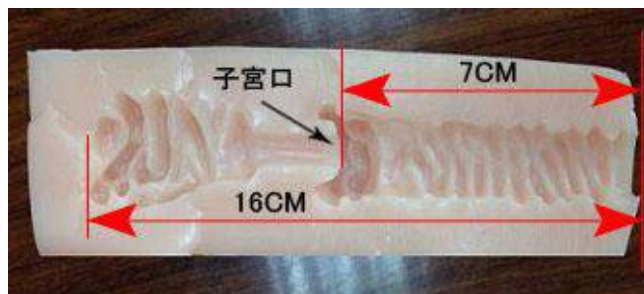

## 局部は交換オナホールタイプ

ドールの局部はリアルなヴァギナに造形されており、その局部の中に“専用オナホール”を差し込みます。専用オナホールはボディから取り外し自由で洗浄も楽に出来ます。

専用オナホールは  
局部にすべて入ります

## 専用オナホールは3種類から選択

### ① やみつき子宮ホール

20才代の女性器の内部構造で穴の深さは16cm  
中間(9cm)に締めりのある子宮口のせまい穴がありその奥への子宮内部への突入感が最高です。  
※非貫通式で吸い付くタイプ。  
※材質はミクロン60

### ② 成長期の子宮ホール

成長期の女性器の内部構造。穴の深さ16cm。  
大人より2cm短い中間(7cm)に締めりのある子宮口がありその奥への子宮内部への突入感が最高。  
※非貫通式で吸い付きます。  
※材質はミクロン60