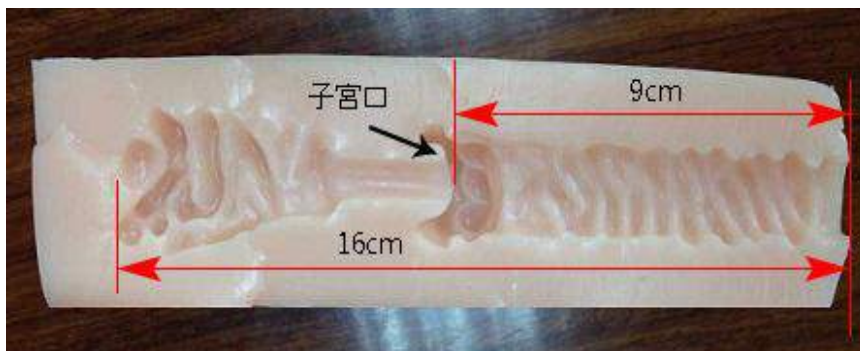

## 局部は交換オナホールタイプ

ドールの局部はリアルなヴァギナに造形されており、その局部の中に“専用オナホール”を差し込みます。専用オナホールはボディから取り外し自由で洗浄も楽に出来ます。

専用オナホールは  
局部にすべて入ります

### ① やみつき子宮ホール

20才代の女性器の内部構造で穴の深さは16cm  
中間(9cm)に締めりのある子宮口のせまい穴がありその奥への子宮内部への突入感が最高です。  
※非貫通式で吸い付くタイプ。  
※材質はミクロン60