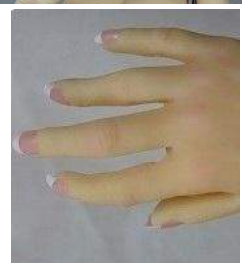

全身に関節内蔵

全身に関節を内蔵しているので人間を超える
身体の折り曲げが可能になりました。
(関節はグリップタイプでポーズを固定できます)
また、ミクロン60の耐久性を生かした
今まで無理だった限界を超える身体の曲げ伸ばし
が可能になりました。

また手や足の爪もあり指には関節が内蔵され
ておりピースや軽い物を持たせる事が可能。