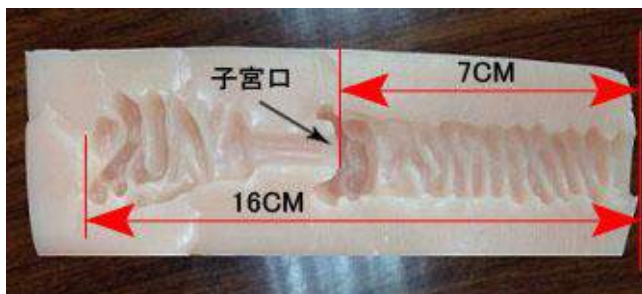

ポニーテール(こげ茶)

ショートカット(こげ茶)

セミロング(こげ茶)

オナホール&アナル機能

局部は交換オナホールタイプ

ドールの局部はリアルなヴァギナに造形されており、その局部の中に“専用オナホール”を差し込みます。専用オナホールはボディから取り外し自由に洗浄も楽に出来ます。

専用オナホールは
局部にすべて入ります

1個選択

専用オナホールは3種類から選択

① やみつき子宮ホール

20才代の女性器の内部構造で穴の深さは16cm
中間(9cm)に締めりのある子宮口のせまい穴がありその奥への子宮内部への突入感が最高です。
※非貫通式で吸い付くタイプ。
※材質はミクロン60

② 成長期の子宮ホール

成長期の女性器の内部構造。穴の深さ16cm。
大人より2cm短い中間(7cm)に締めりのある子宮口がありその奥への子宮内部への突入感が最高。
※非貫通式で吸い付きます。
※材質はミクロン60

③ 柔らか子宮ホール

女性器の内部構造をリアル再現しました。
子宮口の締めり具合はゆるめです。
※非貫通式で吸い付くタイプ。
※材質はミクロン60

アナルは内蔵式

ボディに内蔵のアナルは柔軟性がハイレベルのミクロン60ですのでアナルを大きく広げ太い物を繰り返し投入可能です。アナル内部構造は人間と同じくヒダヒダがあり締め付けがあるリアル構造です。

材質 & 関節

人工皮膚(ヒフ) 【ミクロン60】 ver.2015 を全身に使用しています