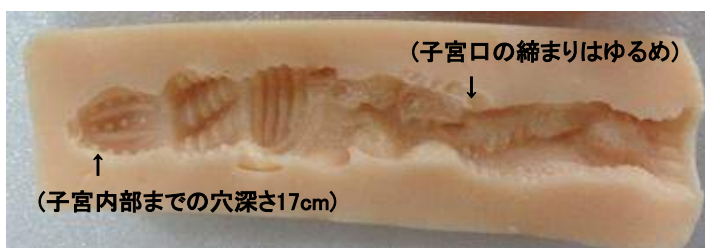

ポニーテール(こげ茶)

ショートカット(こげ茶)

セミロング(こげ茶)

オナホール&アナル機能

局部は交換オナホールタイプ

ドールの局部はリアルなヴァギナに造形されており、その局部の中に“専用オナホール”を差し込みます。専用オナホールはボディから取り外し自由に洗浄も楽に出来ます。

専用オナホールは
局部にすべて入ります

1個選択

専用オナホールは3種類から選択

① やみつき子宮ホール

20才代の女性器の内部構造で穴の深さは16cm
中間(9cm)に締めりのある子宮口のせまい穴がありその奥への子宮内部への突入感が最高です。
※非貫通式で吸い付くタイプ。
※材質はミクロン60

② 成長期の子宮ホール

成長期の女性器の内部構造。穴の深さ16cm。
大人より2cm短い中間(7cm)に締めりのある子宮口がありその奥への子宮内部への突入感が最高。
※非貫通式で吸い付きます。
※材質はミクロン60

③ 柔らか子宮ホール

女性器の内部構造をリアル再現しました。
子宮口の締めり具合はゆるめです。
※非貫通式で吸い付くタイプ。
※材質はミクロン60

アナルは内蔵式

ボディに内蔵のアナルは柔軟性がハイレベルのミクロン60ですのでアナルを大きく広げ太い物を繰り返し投入可能です。アナル内部構造は人間と同じくヒダヒダがあり締め付けがあるリアル構造です。

材質 & 関節

人工皮膚(ヒフ) 【ミクロン60】 ver.2015 を全身に使用しています

フレンド技研が開発したミクロン60の素材は、シリコンでも通常のエラストマでもないまったく新しいハイテク素材です。

【特徴1】

従来のシリコンにはない人の肌に近いバツグンの柔らかさとベタ付きがない人の皮膚に近いサラサラ感が魅力。

【特徴2】

肌から油がしみ出すブリード現象は従来のシリコンの3分1以下ですので非常に扱いやすい素材です。

【特徴3】

ミクロン60は伸び率600%~1,000%まで高めており従来のシリコンでは出来ない身体の折り曲げが可能です。