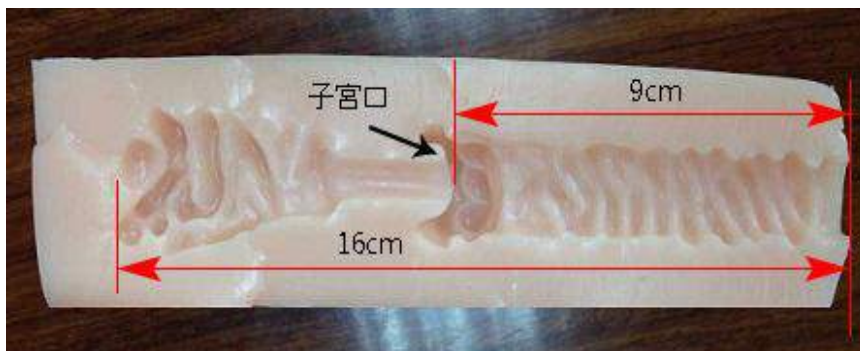

ポニーテール(こげ茶)

ショートカット(こげ茶)

セミロング(こげ茶)

オナホール&アナル機能

局部は交換オナホールタイプ

ドールの局部はリアルなヴァギナに造形されており、その局部の中に“専用オナホール”を差し込みます。専用オナホールはボディから取り外し自由に洗浄も楽に出来ます。

専用オナホールは
局部にすべて入ります

1個選択

専用オナホールは3種類から選択

① やみつき子宮ホール

20才代の女性器の内部構造で穴の深さは16cm
中間(9cm)に締めりのある子宮口のせまい穴がありその奥への子宮内部への突入感が最高です。
※非貫通式で吸い付くタイプ。
※材質はミクロン60

② 成長期の子宮ホール

成長期の女性器の内部構造。穴の深さ16cm。
大人より2cm短い中間(7cm)に締めりのある子宮口がありその奥への子宮内部への突入感が最高。
※非貫通式で吸い付きます。
※材質はミクロン60

③ 柔らか子宮ホール

女性器の内部構造をリアル再現しました。
子宮口の締めり具合はゆるめです。
※非貫通式で吸い付くタイプ。
※材質はミクロン60

アナルは内蔵式

ボディに内蔵のアナルは柔軟性がハイレベルのミクロン60ですのでアナルを大きく広げ太い物を繰り返し投入可能です。アナル内部構造は人間と同じくヒダヒダがあり締め付けがあるリアル構造です。

材質 & 関節

人工皮膚(ヒフ) 【ミクロン60】 ver.2015 を全身に使用しています