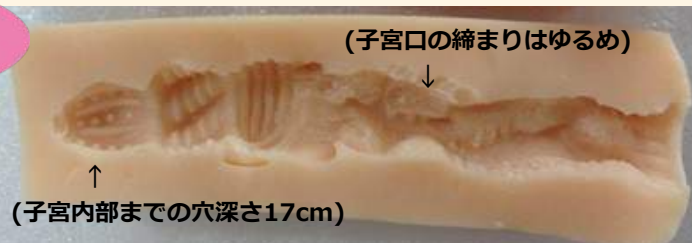

業界初! 当社独自技術が生み出した腰プラス関節機能で今までにない身体の折り曲げ(のけぞり、まんぐり返し等)と曲げ伸ばしを実現しました。

“腰部分に新たな関節”が入った事により想像を超える身体の曲げが実現。

ステンレス鋼の骨格

全身に使用している骨格はステンレス鋼を使用しておりますので、非常に強く、さびることなく、軽量です。

今まで困難だった身体の折り曲げも簡単に出来るようになりました。

オナホ&アナル機能

オナホ
交換自由

交換オナホ機能

ボディ側はリアルなヴァギナに造形されており専用ホールをそのヴァギナの中に内蔵する形で差込をします。
専用オナホールはボディから取り外し自由で洗浄も楽に出来ます。

3種類
オナホ
&
構造

①やみつき子宮ホール

20才代の女性器の内部構造で穴の深さは16cmです。
中間(9cm)に締めりのある子宮口のせまい穴がありその奥への子宮内部への突入感が最高です。
※非貫通式で吸い付くタイプ。
※材質は人肌エラストマー

②成長期の子宮ホール

成長期の女性器の内部構造。穴の深さ16cm。大人より2cm短い中間(7cm)に締めりのある子宮口がありその奥への子宮内部への突入感が最高。
※非貫通式で吸い付きます。
※材質は人肌エラストマー

③柔らか子宮ホール

女性器の内部構造をリアル再現しました。子宮口の締めり具合はゆるめです。
※非貫通式で吸い付くタイプ。
※材質は人肌エラストマー

アナル
外見

内蔵アナル機能

ボディに内蔵のアナルは高耐久性の人肌エラストマーですのでアナルを大きく広げたい物を繰り返し投入可能です。
アナル内部構造は人間と同じくヒダヒダがあり締め付けがあるリアル構造です。