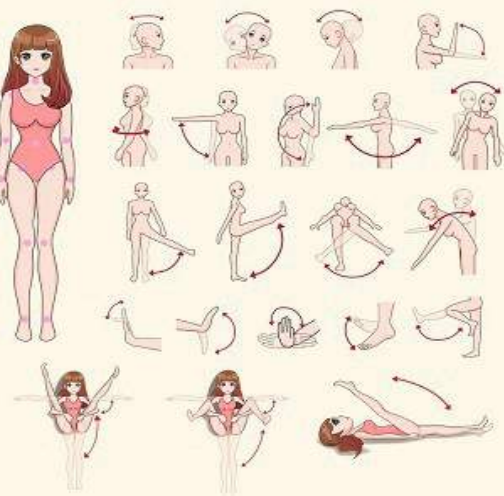

関節数

21個の関節機能

全身21個の関節内蔵 + 人肌エラストマー構造なので人間を超える身体の折り曲げが可能になりました。

エラストマーの耐久性を生かす事により今まで出来なかった限界を超える身体の曲げ伸ばしが可能になりました。

また手や足の爪もあり指には関節が内蔵されておりピースや軽い物を持たせる事が可能。