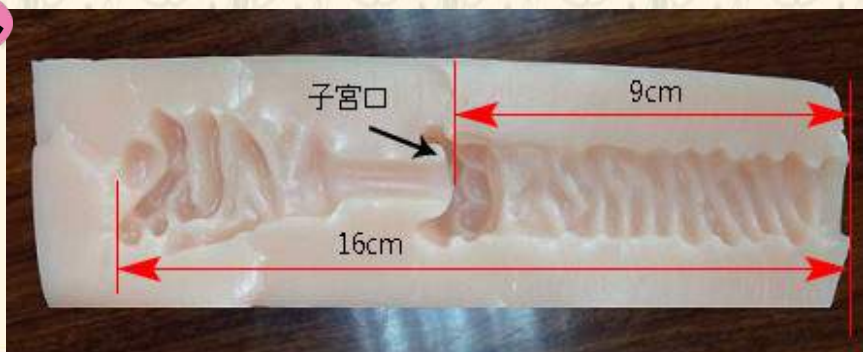

交換オナホ機能

ボディ側はリアルなヴァギナに造形されており専用ホールをそのヴァギナの中に内蔵する形で差込をします。
専用オナホールはボディから取り外し自由で洗浄も楽に出来ます。

3種類
オナホ
&
構造

①やみつき子宮ホール

20才代の女性器の内部構造で穴の深さは16cmです。
中間(9cm)に締めりのある子宮口のせまい穴がありその奥への子宮内部への突入感が最高です。
※非貫通式で吸い付くタイプ。
※材質は人肌エラストマー

②成長期の子宮ホール

成長期の女性器の内部構造。穴の深さ16cm。大人より2cm短い中間(7cm)に締めりのある子宮口がありその奥への子宮内部への突入感が最高。
※非貫通式で吸い付きます。
※材質は人肌エラストマー

③柔らか子宮ホール

女性器の内部構造をリアル再現しました。子宮口の締めり具合はゆるめです。
※非貫通式で吸い付くタイプ。
※材質は人肌エラストマー

アナル
外見

内蔵アナル機能

ボディに内蔵のアナルは高耐久性の人肌エラストマーですのでアナルを大きく広げたい物を繰り返し投入可能です。
アナル内部構造は人間と同じくヒダヒダがあり締め付けがあるリアル構造です。